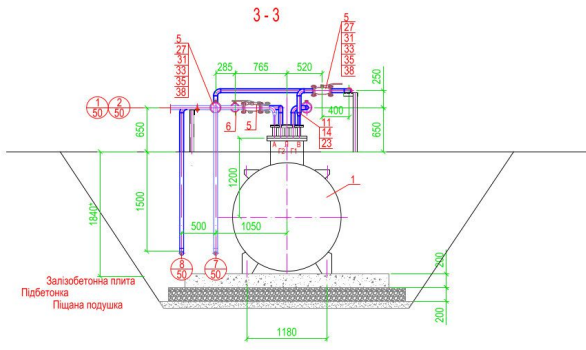

Вузол I

Вузол II

4-4

2-2

3-3

Насосний агрегат для ЗБГ тип FAS AB-150

5

6