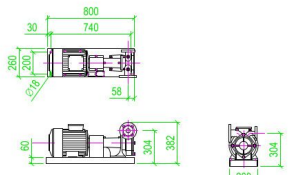

Вузол I

Вузол II

4-4

2-2

3-3

Насосний агрегат для ЗБГ тип FAS AB-150

5

6