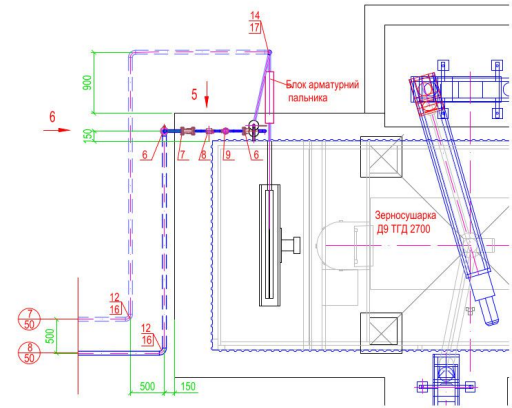

Вузол I

Вузол II

4-4

2-2

3-3

Насосний агрегат для ЗБГ тип FAS AB-150

5

6