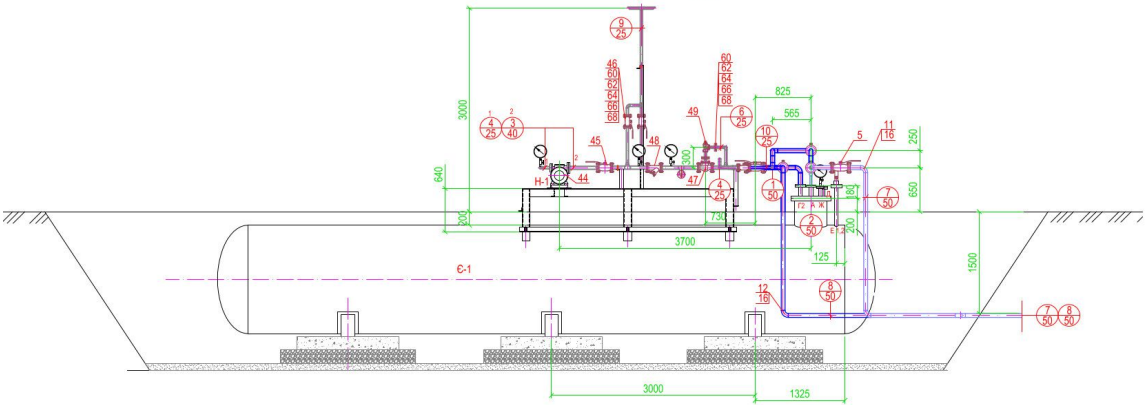

Вузол I

Вузол II

4-4

2-2

3-3

Насосний агрегат для ЗБГ тип FAS AB-150

5

6