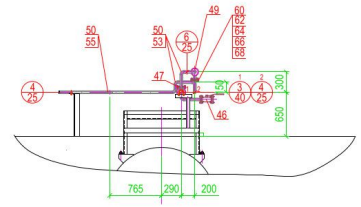

Вузол I

Вузол II

4-4

2-2

3-3

Насосний агрегат для ЗБГ тип FAS AB-150

5

6