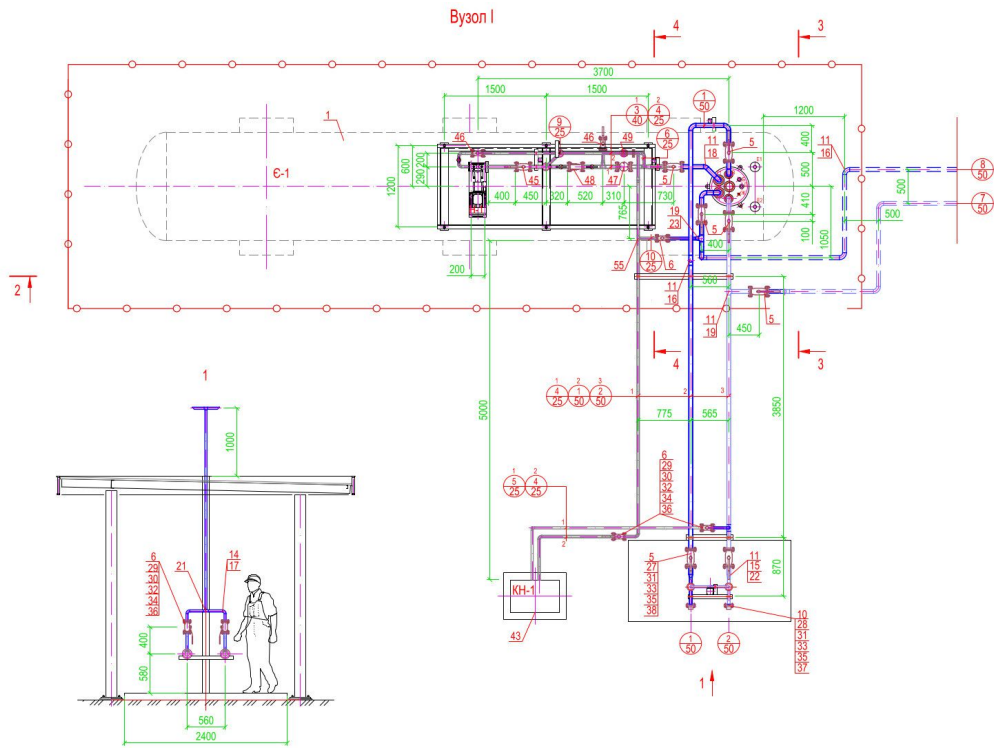

Вузол I

Вузол II

4-4

2-2

3-3

Насосний агрегат для ЗБГ тип FAS AB-150

5

6