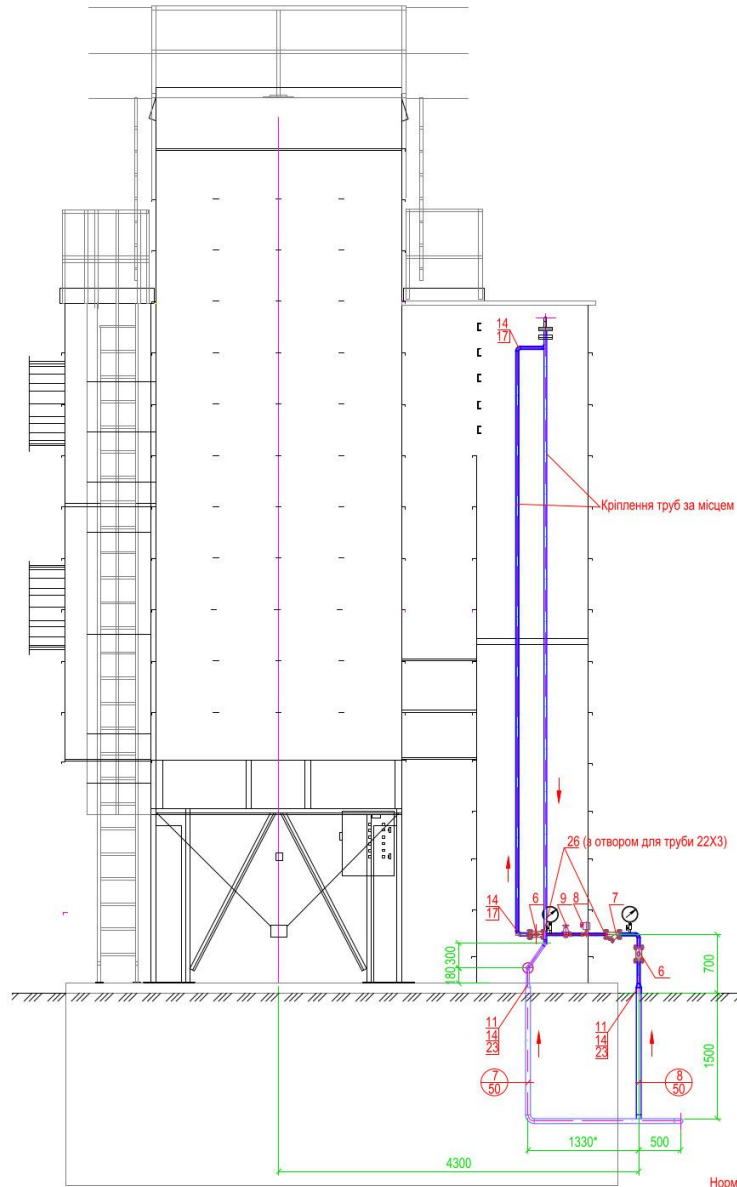

Вузол I

Вузол II

4-4

2-2

3-3

Насосний агрегат для ЗБГ тип FAS AB-150

5

6